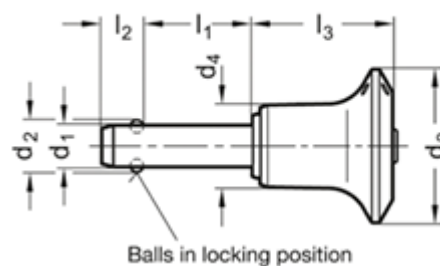

Varenummer: 201139835  
Beskrivelse: E+G rustfast kugle låsepæl  
GN 113.9-8-35

## Mål

### Application example

d1	= 8
d2	= 9.5
d3	= 27
d4	= 13.2
l1	= 35
l2	= 8.2
l3	= 26.8
Load i (N)	= 38

Vægt i (g) = 52